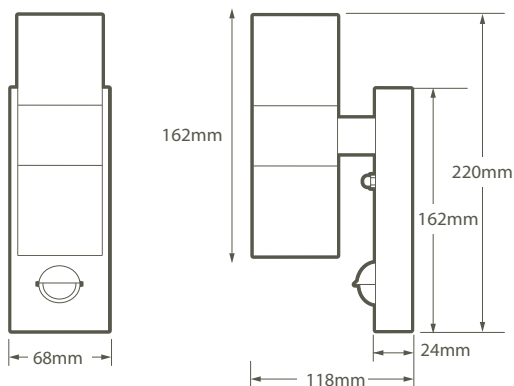

### Technical information

Detection distance:	6m
Detection angle:	100°
Voltage:	220-240v

Stainless Steel	HSLEDUL/PIR
Black	HSLEDUL/PIR/BLK
Graphite Grey	HSLEDUL/PIR/GRY