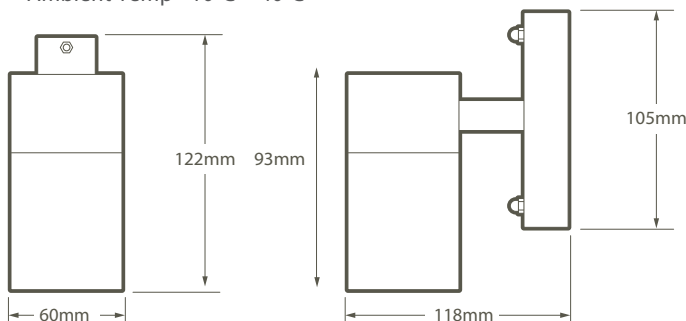

### Technical information

Voltage: 220-240v

Stainless Steel: HSLEDDL

Black: HSLEDDL/BLK

Graphite Grey: HSLEDDL/GRY